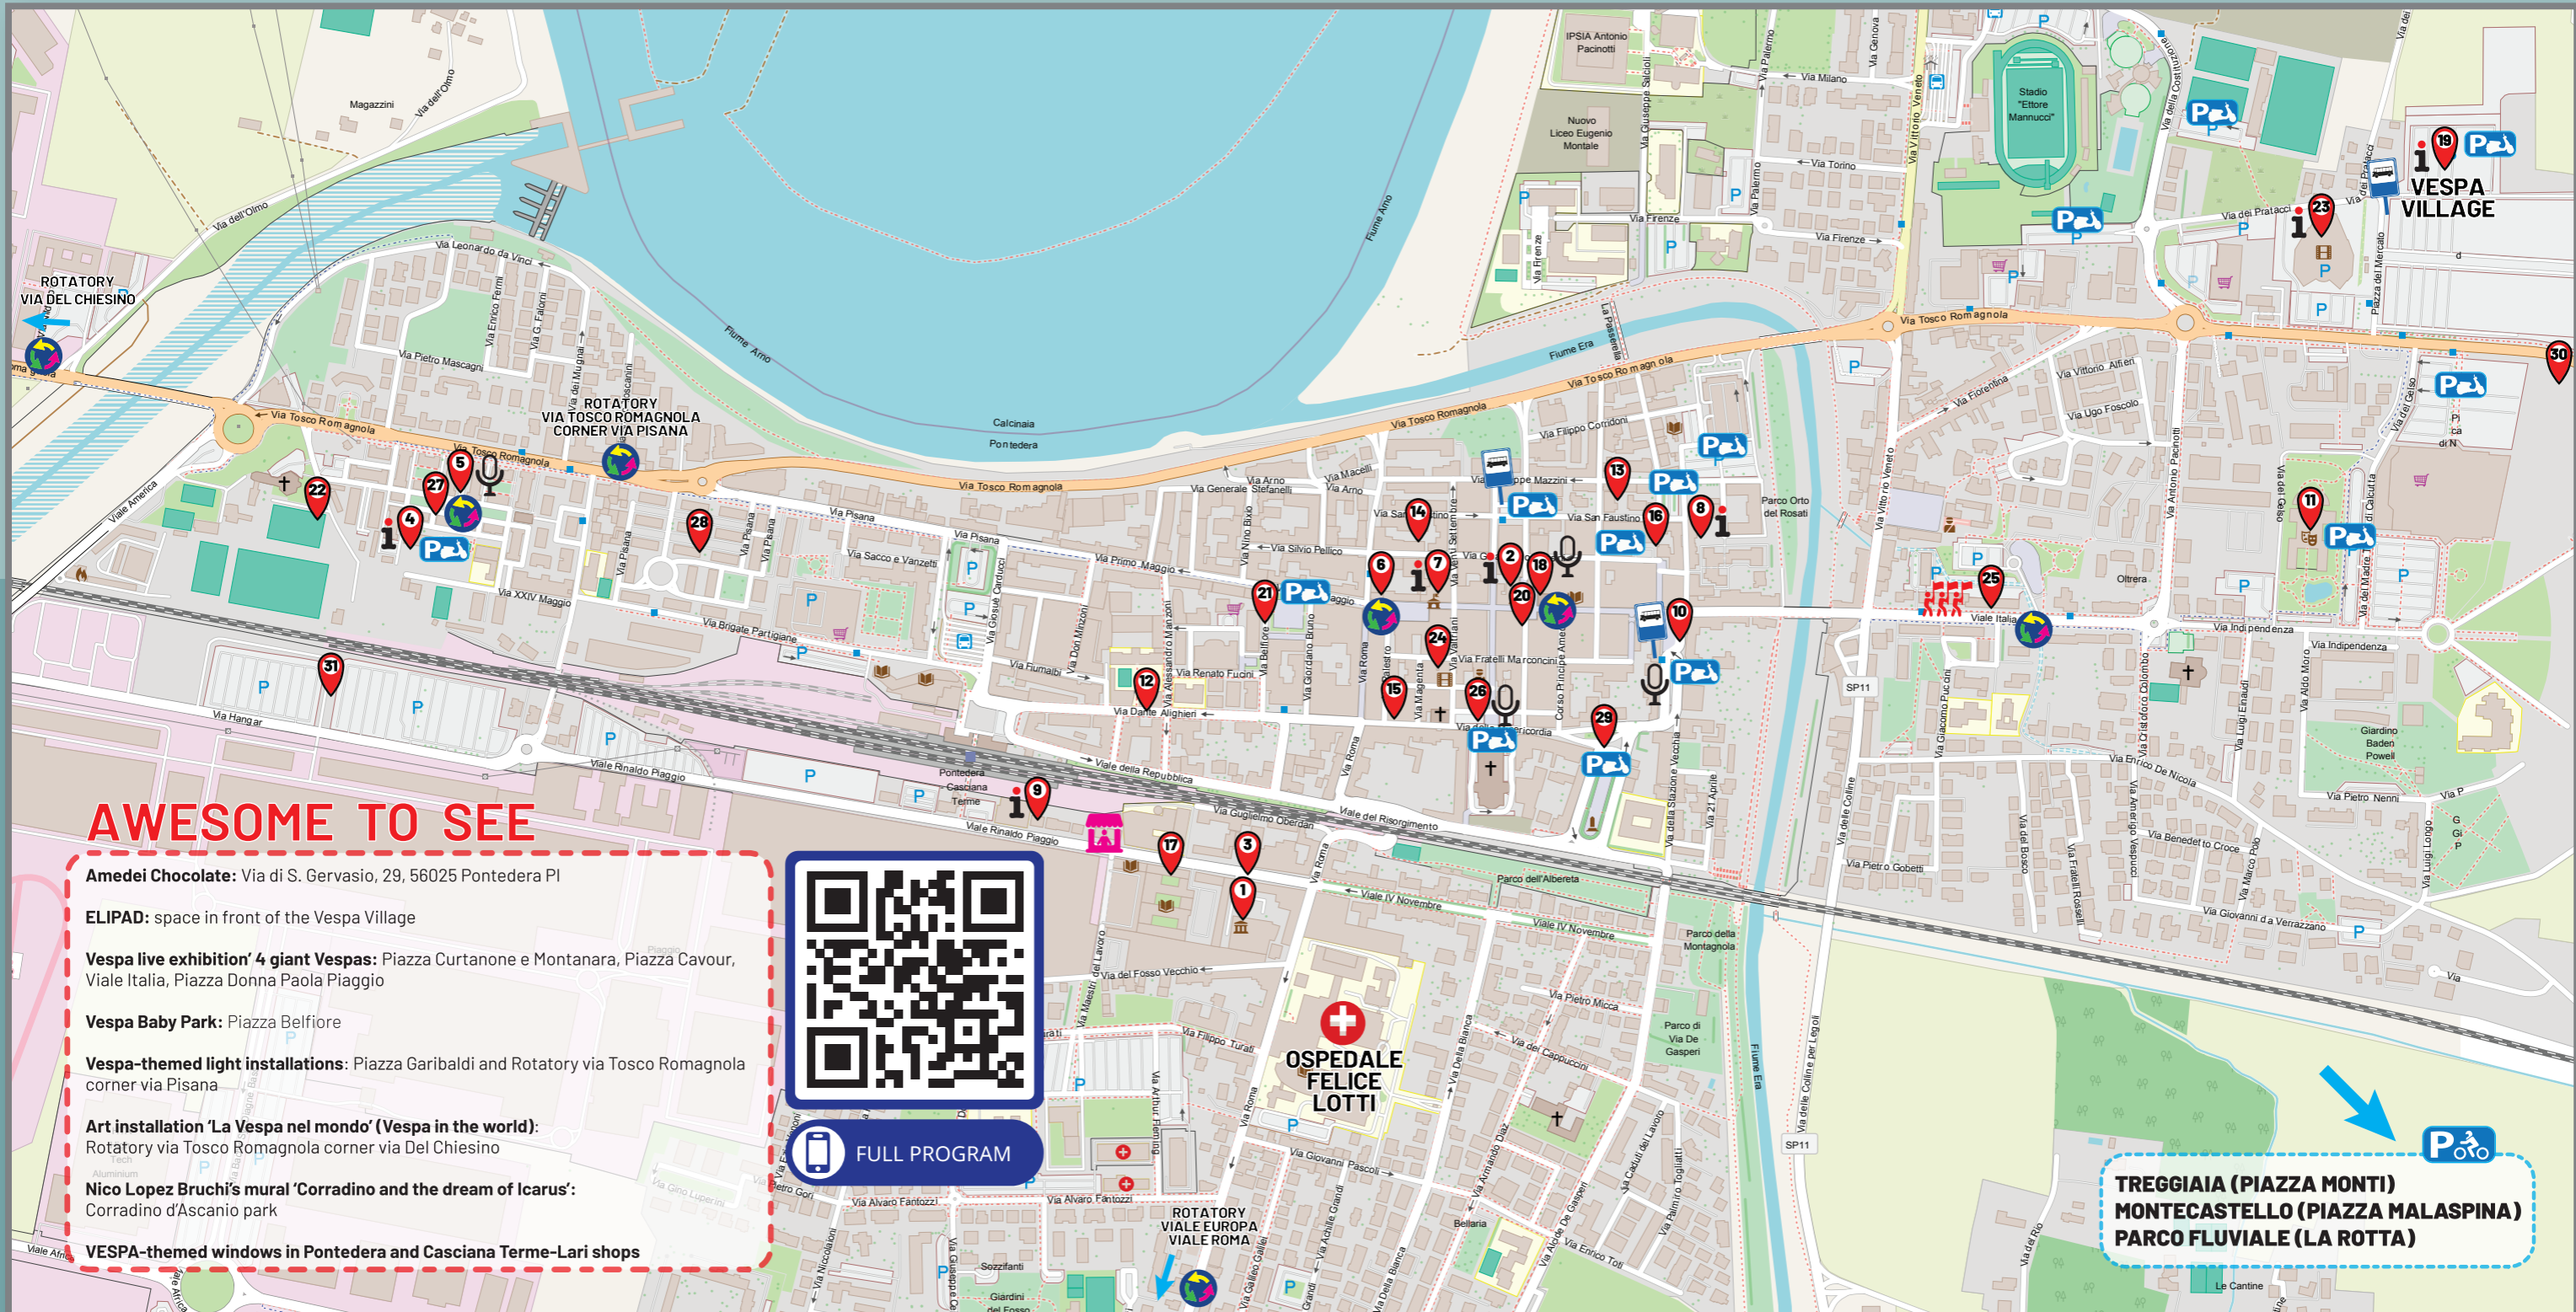

VESPA WORLD DAYS 2024

PONTEREDERA, ITALY

1. **PIAGGIO MUSEUM** Viale Rinaldo Piaggio 7
2. **PALP PALAZZO PRETORIO** Piazza Curtatone e Montanara 1
3. **ISTITUTO MODARTECH** Viale Rinaldo Piaggio 7
4. **CREC PIAGGIO** Piazza Donna Paola Piaggio 24
5. **VILLAGGIO PIAGGIO**
6. **PIAZZA CAVOUR**
7. **PALAZZO COMUNALE** Corso Matteotti 37
8. **IL GERMOGLIO GALLERY** Via Domenico Guerrazzi 34
9. **CENTRUM SETE SÓIS SETE LUAS** Viale Rinaldo Piaggio 82
10. **PIAZZA MARTIRI DELLA LIBERTÀ**
11. **TEATRO ERA** via Indipendenza
12. **PICCOLO TEATRO DIGITALE** Via Dante Alighieri 5B
13. **LIBRERIA EQUILIBRI** Via San Faustino 54
14. **LIBRERIA CARRARA**, Via XX Settembre 17
15. **LIBRERIA ROMA** Via della Misericordia 18
16. **PIAZZA ALESSANDRO MAZZINGHI**

17. **BIBLIOTECA COMUNALE G. GRONCHI** Viale Rinaldo Piaggio 8/F
18. **PIAZZA CURTATONE E MONTANARA**
19. **VESPA VILLAGE** Piazza del Mercato
20. **CORSO MATTEOTTI 91**
21. **PIAZZA ANDREA DA PONTEREDERA** Piazza Belfiore
22. **PARCO CORRADINO D'ASCANIO** via Peppino Impastato
23. **CINEPLEX** Via Tosco Romagnola 235B
24. **CINECLUB AGORÀ** Via Valtriani 20
25. **SEDE PONTEREDERA CITTÀ DEI MOTORI** Viale Italia 48
26. **PIAZZA CADUTI CEFALONIA E CORFÙ** Piazza Duomo
27. **PIAZZA DONNA PAOLA PIAGGIO**
28. **VILLAGGIO GRAMSCI**
29. **PIAZZA GARIBALDI**
30. **ELIPAD**
31. **PIAGGIO FACTORY PLANT VISIT**

-  **VESPA PARKING**
-  **FREE SHUTTLE CENTRE/VESPA VILLAGE**
-  **TASTING KMO "ECCELLENZE TOSCANE"**
-  **LIVE MUSIC AREA**
-  **PARADE AREA**
-  **ARTISTIC TRAFFIC CIRCLE / SQUARE**
-  **INFO POINT**

 FULL PROGRAM

 **TREGGIAIA (PIAZZA MONTI)
MONTECASTELLO (PIAZZA MALASPINA)
PARCO FLUVIALE (LA ROTTA)**